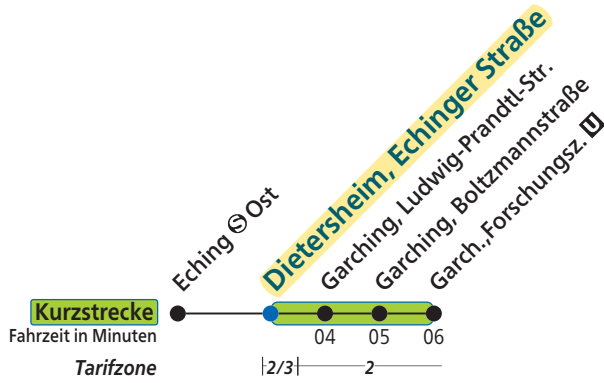

### Dietersheim, Echinger Straße

Uhr	Montag - Freitag	Samstag	Sonn- und Feiertag	Uhr
5	23 43			5
6	03 23 43			6
7	03 23 43	59		7
8	03 23 43	59	59	8
9	03 23 43	59	59	9
10	03 23 43	59	59	10
11	03 23 43	59	59	11
12	03 23 43	59	59	12
13	03 23 40	59	59	13
14	03 23 43	59	59	14
15	03 23 43	59	59	15
16	03 23 43	59	59	16
17	03 23 43	59	59	17
18	03 23 43	59		18
19	03 23 43	59		19
20	03 23 43	59		20
21	03 23 43			21
22				22
23				23

Am 24. und 31. Dezember Betrieb wie Samstag