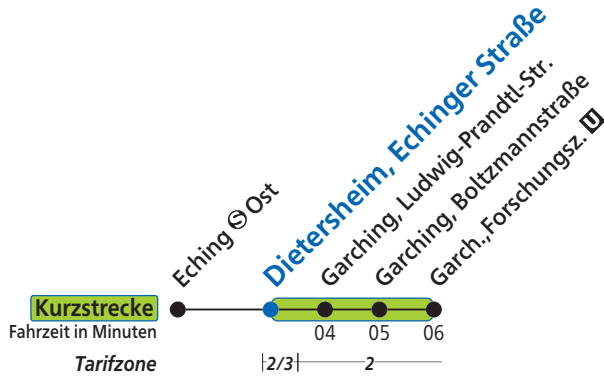

**Dietersheim, Echinger Straße**

Uhr	Montag - Freitag	Samstag	Sonn- und Feiertag	Uhr
5	23 43			5
6	03 23 43			6
7	03 23 43	59		7
8	03 23 43	59	59	8
9	03 23 43	59	59	9
10	03 23 43	59	59	10
11	03 23 43	59	59	11
12	03 23 43	59	59	12
13	03 23 40	59	59	13
14	03 23 43	59	59	14
15	03 23 43	59	59	15
16	03 23 43	59	59	16
17	03 23 43	59	59	17
18	03 23 43	59		18
19	03 23 43	59		19
20	03 23 43	59		20
21	03 23 43			21
22				22
23				23

Am 24. und 31. Dezember Betrieb wie Samstag

## Dietersheim, Echinger Straße

Uhr	Montag - Freitag	Samstag	Sonn- und Feiertag	Uhr
5	40			5
6	00 20 40			6
7	00 20 40			7
8	00 20 40	10		8
9	00 20 40	10	10	9
10	00 20 40	10	10	10
11	00 20 40	10	10	11
12	00 20 40	10	10	12
13	00 20 40	10	10	13
14	00 20 40	10	10	14
15	00 20 40	10	10	15
16	00 20 40	10	10	16
17	00 20 40	10	10	17
18	00 20 40	10	10	18
19	00 20 40	10		19
20	00 20 40	10		20
21	00 20 40	10		21
22	00			22
23				23