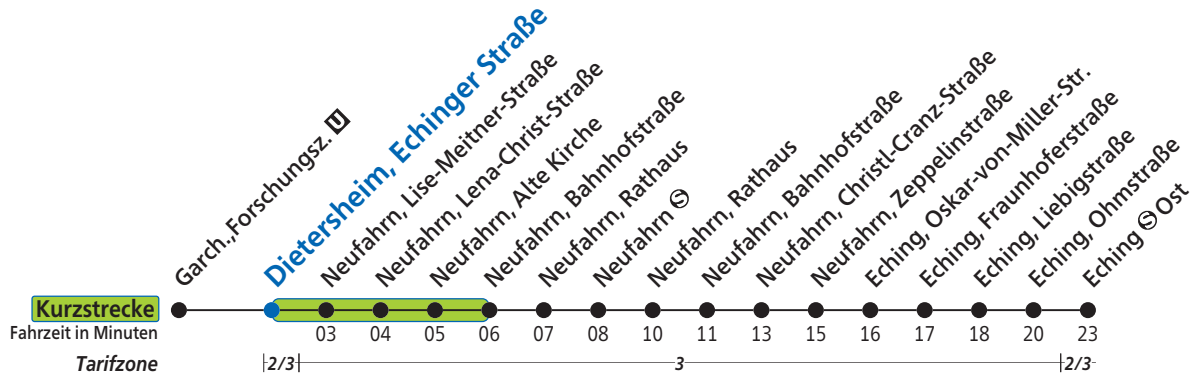

**Dietersheim, Echinger Straße**

Uhr	Montag - Freitag	Samstag	Sonn- und Feiertag	Uhr
5	23 43			5
6	03 23 43			6
7	03 23 43	59		7
8	03 23 43	59	59	8
9	03 23 43	59	59	9
10	03 23 43	59	59	10
11	03 23 43	59	59	11
12	03 23 43	59	59	12
13	03 23 40	59	59	13
14	03 23 43	59	59	14
15	03 23 43	59	59	15
16	03 23 43	59	59	16
17	03 23 43	59	59	17
18	03 23 43	59		18
19	03 23 43	59		19
20	03 23 43	59		20
21	03 23 43			21
22				22
23				23

Am 24. und 31. Dezember Betrieb wie Samstag

## Dietersheim, Echinger Straße

Uhr	Montag - Freitag	Samstag	Sonn- und Feiertag	Uhr
5	40			5
6	00 20 40			6
7	00 20 40			7
8	00 20 40	10		8
9	00 20 40	10	10	9
10	00 20 40	10	10	10
11	00 20 40	10	10	11
12	00 20 40	10	10	12
13	00 20 40	10	10	13
14	00 20 40	10	10	14
15	00 20 40	10	10	15
16	00 20 40	10	10	16
17	00 20 40	10	10	17
18	00 20 40	10	10	18
19	00 20 40	10		19
20	00 20 40	10		20
21	00 20 40	10		21
22	00			22
23				23